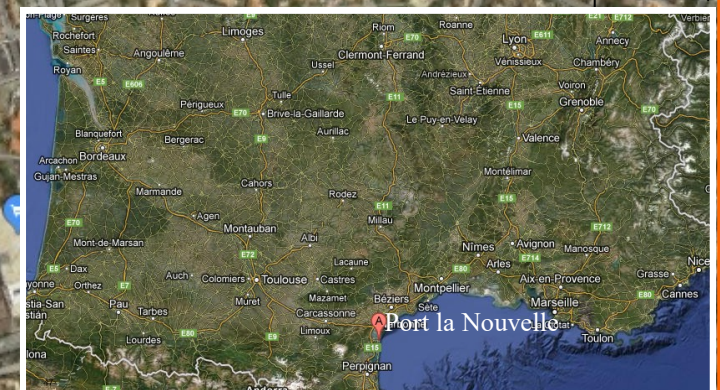

# ITINERAIRE D'ACCES A LA BOURSE MILITARIA COLLECTIONS DE PORT LA NOUVELLE

**Arrivé de Narbonne-Toulouse-Montpellier**

43.016399, 3.045326

+43° 0' 59.04", +3° 2' 43.17"

Salle Jean MONNET.  
Rue Alain Colas.  
11210 Port la Nouvelle

**Bonne route**

**Arrivé de Perpignan-Espagne**